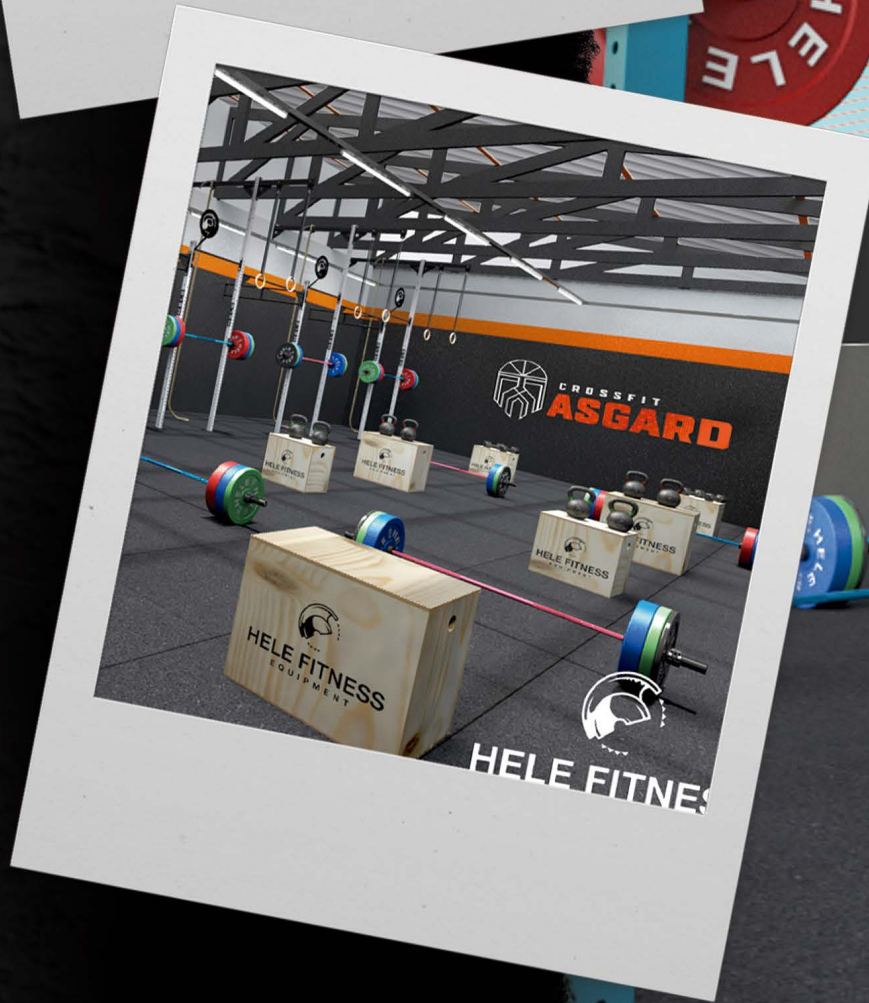

# DISCOS BUMPER

Fabricada para afrontar cualquier tipo de entrenamiento, resistente y equilibrada, ofreciendo protección tanto para la barra como para el suelo. tienen un perfil ligeramente más delgado para que puedas poner unos cuantos kilos a más en tu barra.

Dimensiones:

15 "L x 12" W x 2-1 / 2 "H

Color: Negro

12

ABMAT

Las anillas olímpicas hele fitness están hechas de madera especial, super resistentes y con correa de ajuste de altura para un ajuste rápido y seguro.

# MONTA TU BOX *100% HELE FITNESS*