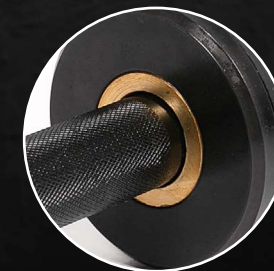

# DISCOS BUMPER

Fabricada para afrontar cualquier tipo de entrenamiento, resistente y equilibrada, ofreciendo protección tanto para la barra como para el suelo. tienen un perfil ligeramente más delgado para que puedas poner unos cuantos kilos a más en tu barra.

# BARRAS OLÍMPICAS

Desarrolladas para todos los gustos y niveles de entrenamiento, las barras olímpicas hele fitness son flexibles y extremadamente resistentes.

@carolbatata  
EMBAIXADORA HELE FITNESS

**Textura Grip:** Medio

**Manga:** Black Chrome

**BARRA OLÍMPICA BLACK CHROME 20KG/45LBS**

**Textura Del Núcleo:** No hay

**Buje de Bronce**

**Resistencia a la tracción:** 190.000 PSI

**Textura Grip:** Medio

**Diámetro:** 28 mm

**Manga:** 420 mm

**Longitud:** 220 cm

**Material:** Aleación de Acero

**Rodamiento de Agujas:** 4 rodamientos en cada

**Recubrimiento del Eje:** Black Chrome

**BARRA OLÍMPICA BLACK CHROME 15KG/35LBS**

**Textura Del Núcleo:** No hay