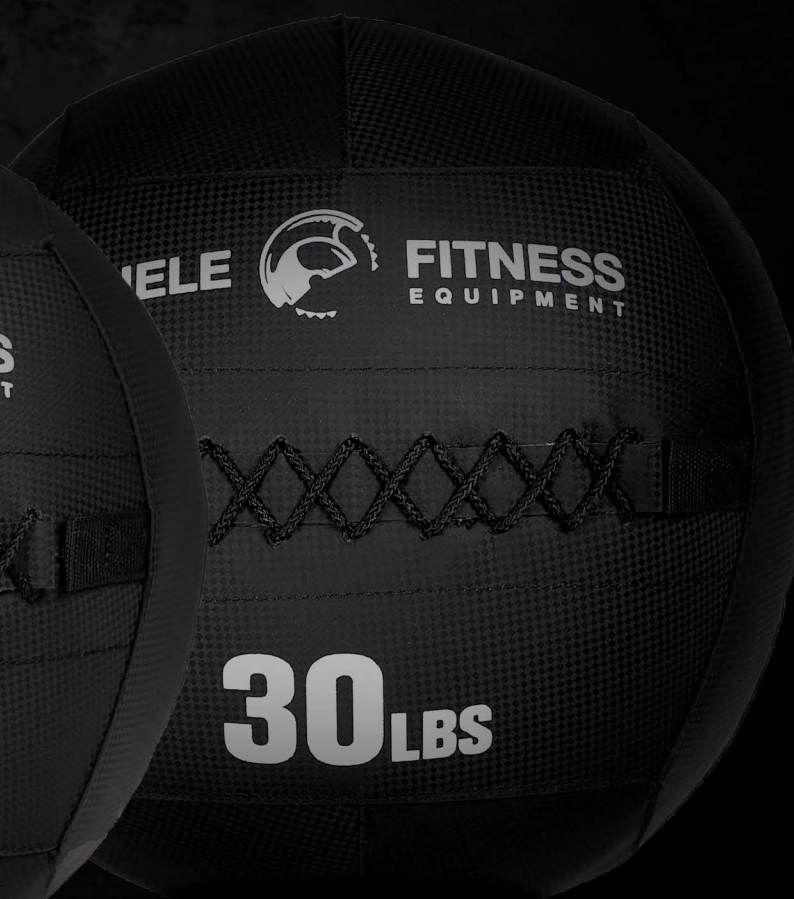

 **Peso:** 20lbs/9kg  
 **Diámetro:** 14"

 **Peso:** 30lbs/13,6kg  
 **Diámetro:** 14"

**8 LBS**

**10 LBS**

**14 LBS**

**20 LBS**

**30 LBS**

¡La alta tecnología exclusiva de hele fitness permite el uso diario de medballs, ya sea en interiores o exteriores, asegurando la integridad del equipo.