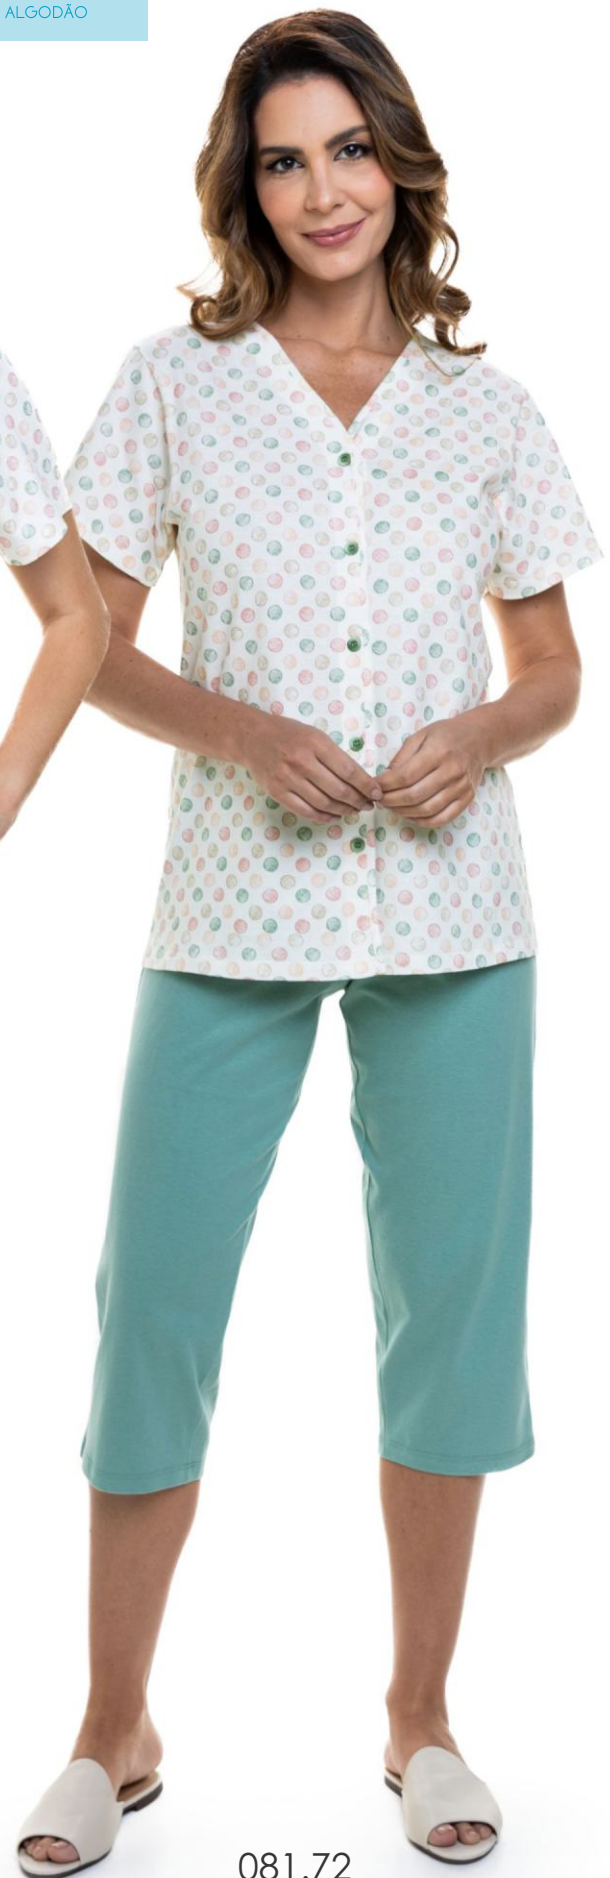

Natural  
Baixo impacto ambiental

PELE DE  
PÊSSEGO  
ALGODÃO

Clássica

083.72  
**Pijama Bermuda Aberto**  
42 44 46 48  
50 52 54

E30  
Poá

Mesmo \$  
valor para  
todos os  
tamanhos

080.72  
**Camisola Aberta Com Manga**  
42 44 46 48 50  
52 54 56 58 60